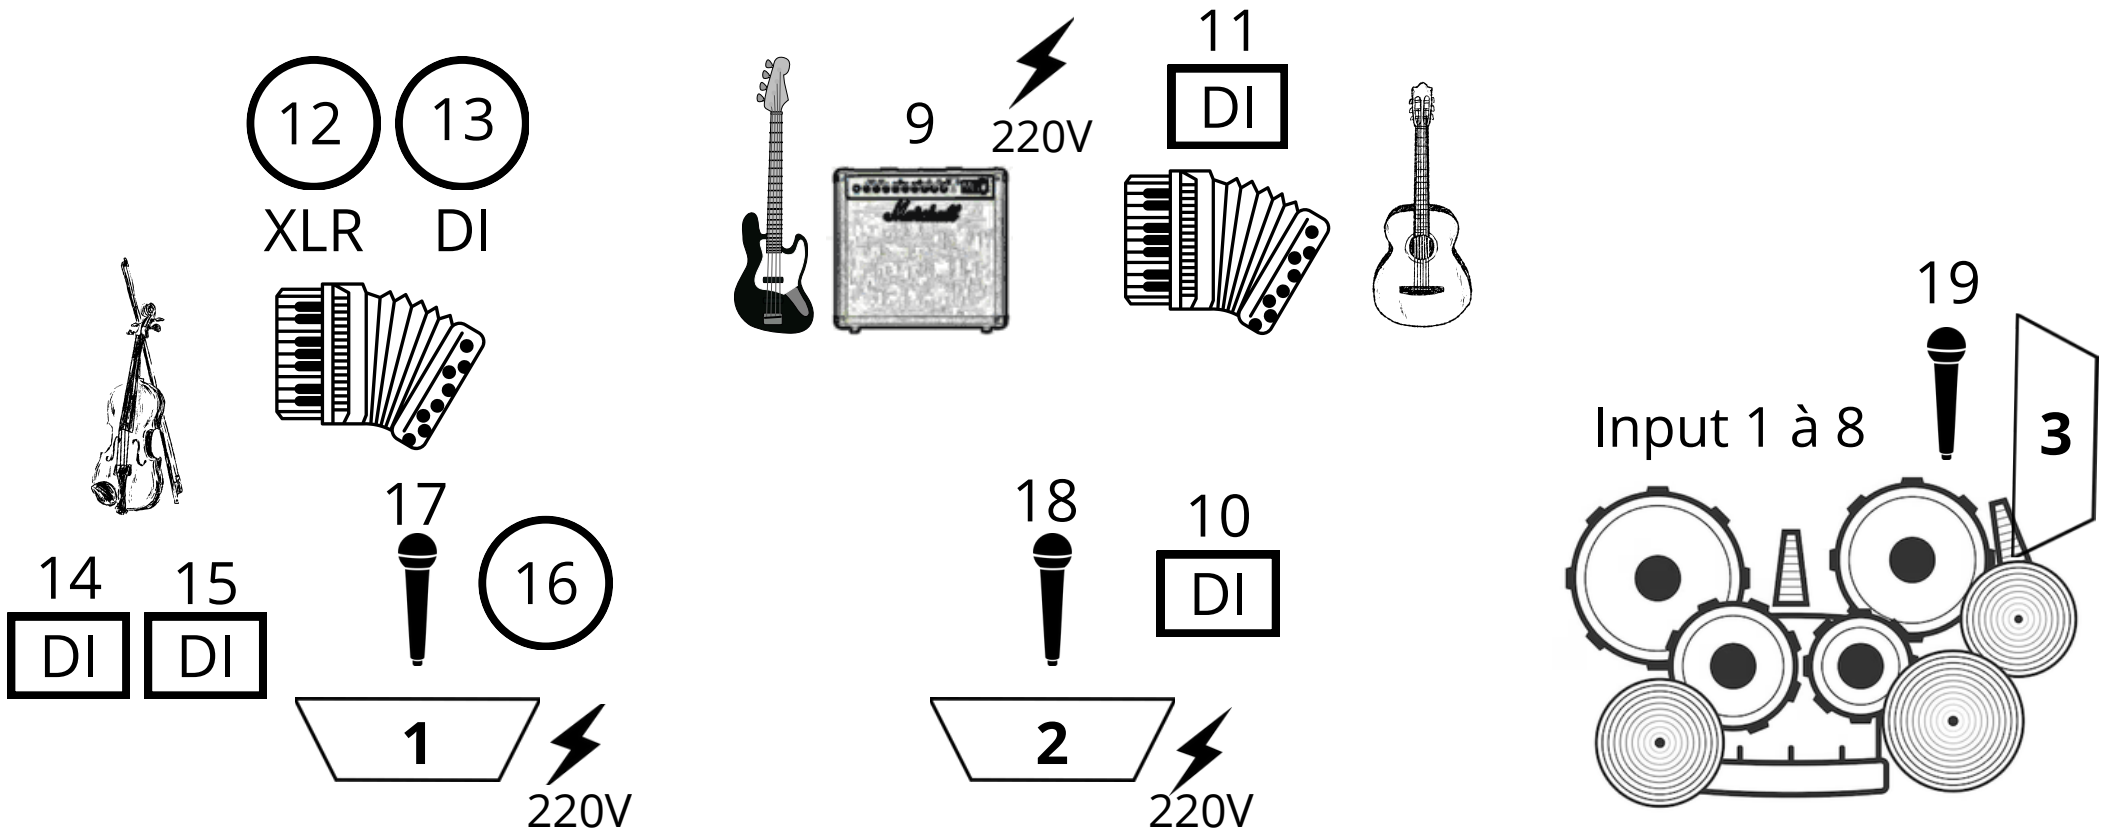

5 MARIONNETTES SUR TON THEATRE

1 Kick D6

2 Snare SM57

3 Hit Hat SM81

4 Timbale E904

5 Tom medium E904

6 Tom basse E904

7 Bongos SM57

8 OH SM81

9 Elec Guit E906

10 Acoust Guit DI

11 Acc Chro DI

12 Acc Diato MD XLR

13 Acc Diato MG DI

14 Violon DI

15 Violon Bass DI

16 Kayambe SM57

17 Voix Benj SM58

18 Voix Cissou SM58

19 Voix Tiph SM58

3 retours sur 3 circuits

4 petits pieds perche

5 grands pieds perche